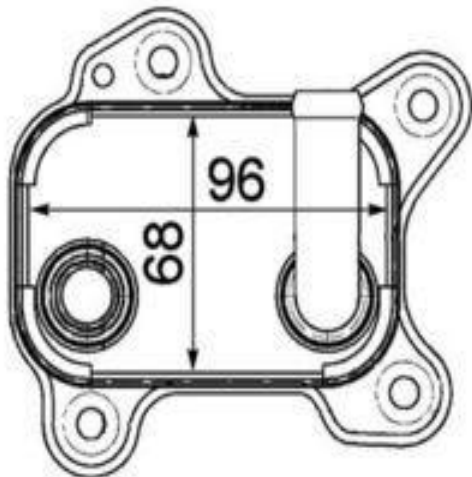

MAHLE - CLC183000P - REF. ACEITE OPEL ASTRA H/CORSA

5650345 5650756 5650787 8980809880 97323544 97323632 98080988

PREMIUM LINE