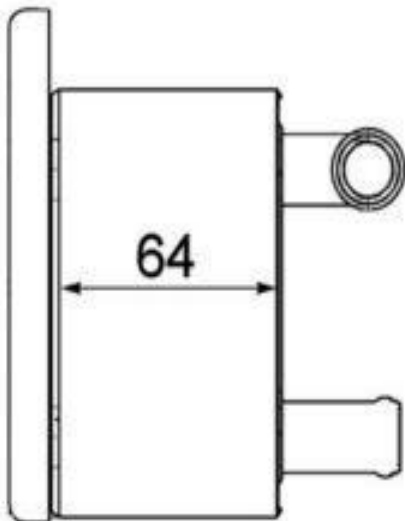

MAHLE - CLC183000P - REF. ACEITE OPEL ASTRA H/CORSA

5650345 5650756 5650787 8980809880 97323544 97323632 98080988

PREMIUM LINE