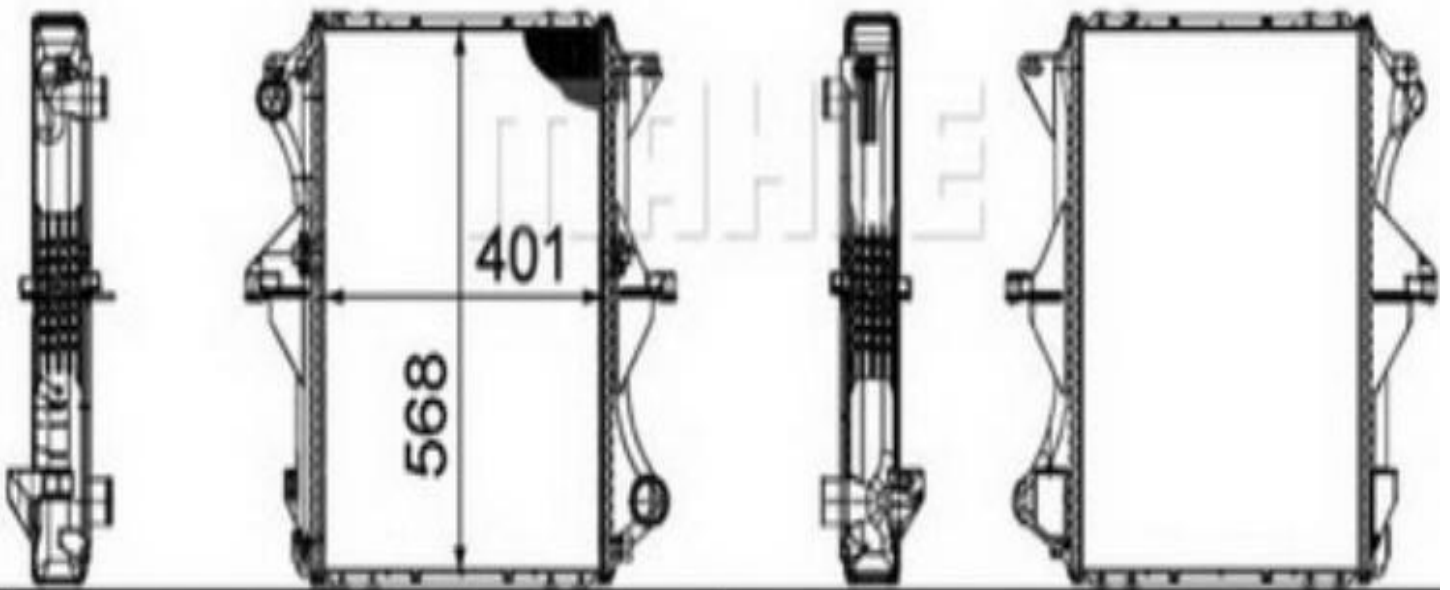

MAHLE - CR1169000P - RADIADOR CAMION/AUTOBUS NISSAN ATLEON

21400LA300

PREMIUM LINE