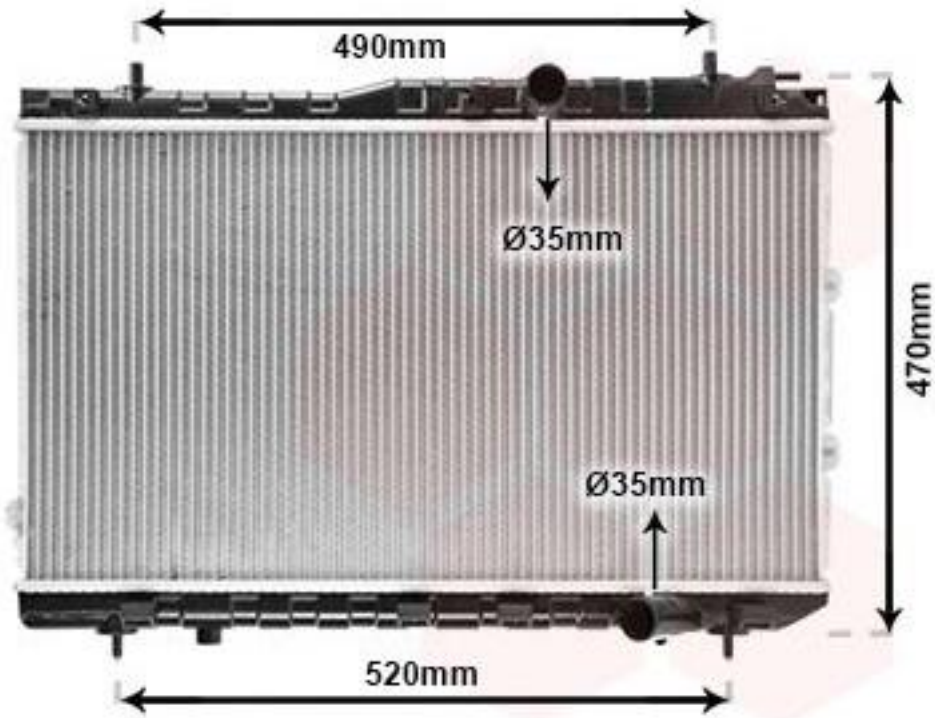

R.D. - KA087 - RADIADOR KIA CERATO 2.0 CRDI

253102F300 S253102F300 66680

COOL3R

Radiators &
Cooling Systems