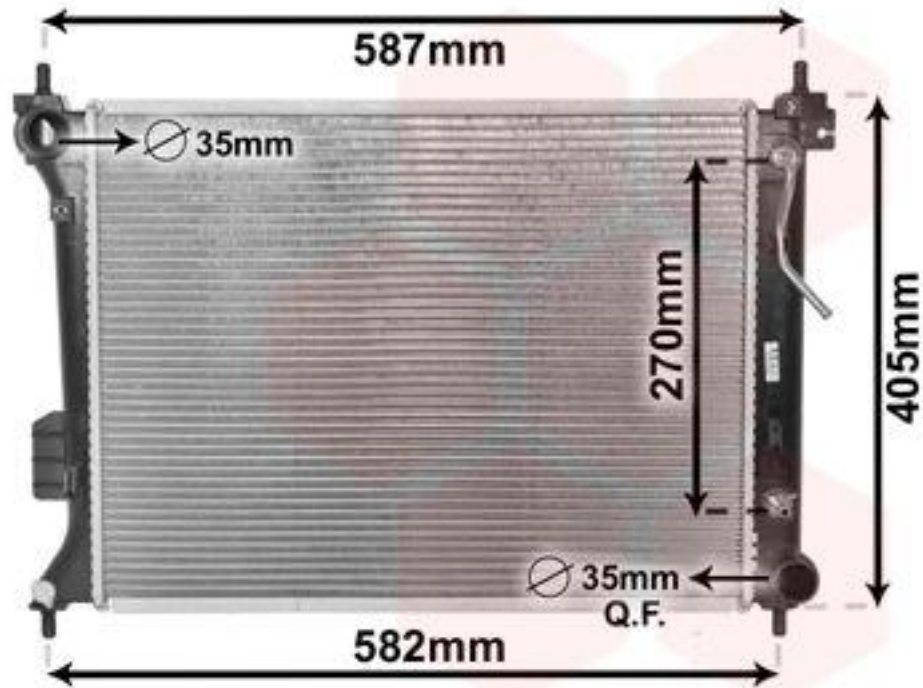

R.D. - HY610 - RAD. HYUNDAI I20 1.4 / 1.6 AUT. 09/08-

253101J050 253104P050

CAMBIO AUTOMATICO

**COOL3R**

Radiators &  
Cooling Systems