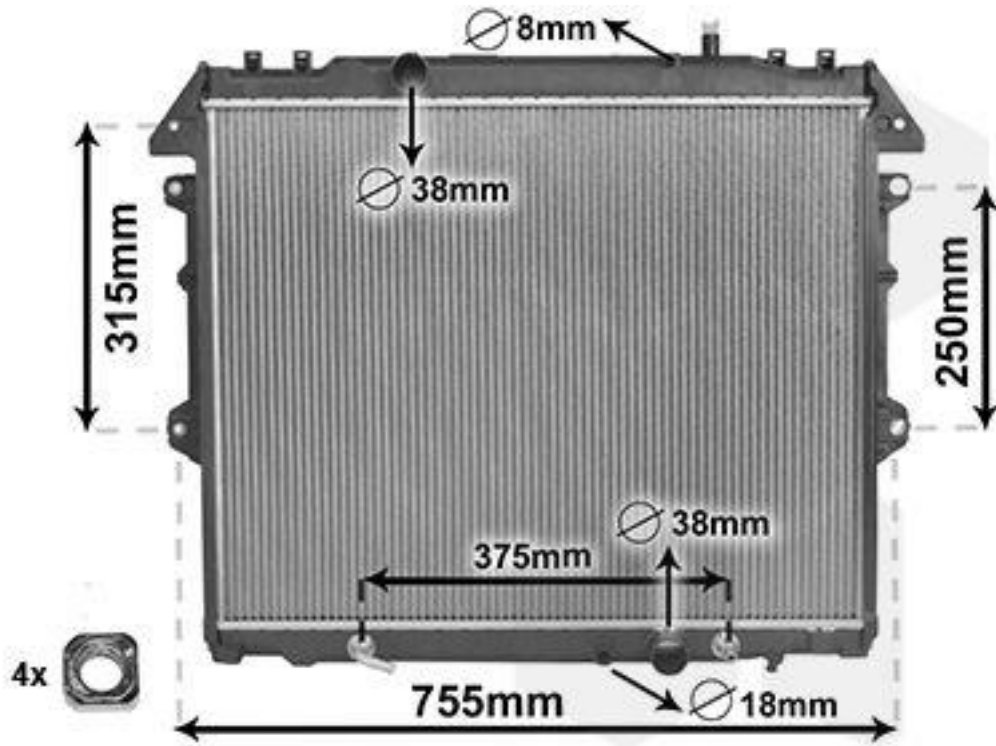

R.D. - 108192087 - RAD. TOYOTA HILUX 3.0 D-4D (05-) AUT.

164000L130 164000L150

Caja automática