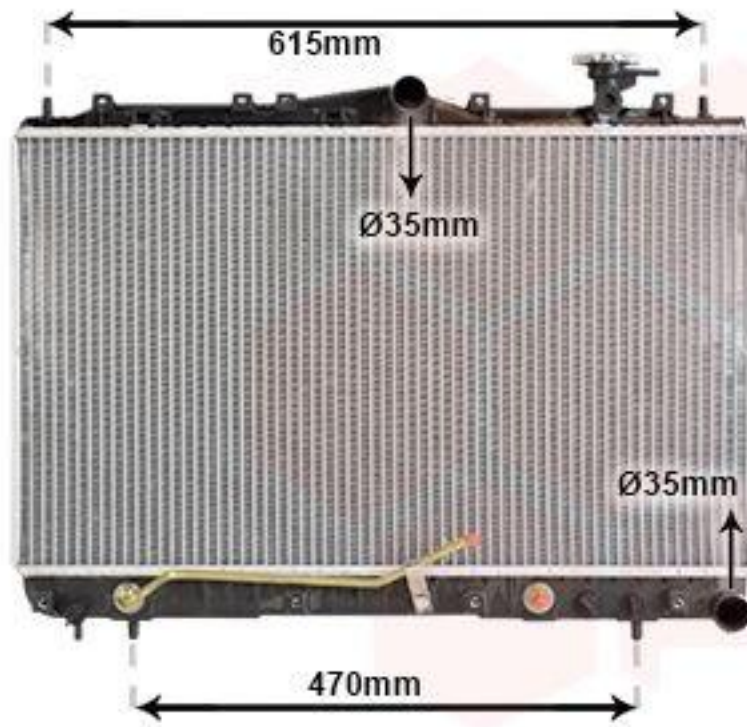

R.D. - HY258 - RADIADOR HYUNDAI SONATA 2.0-3.0

2531033A10 2531034000 2531034050

COOL3R

Radiators &
Cooling Systems