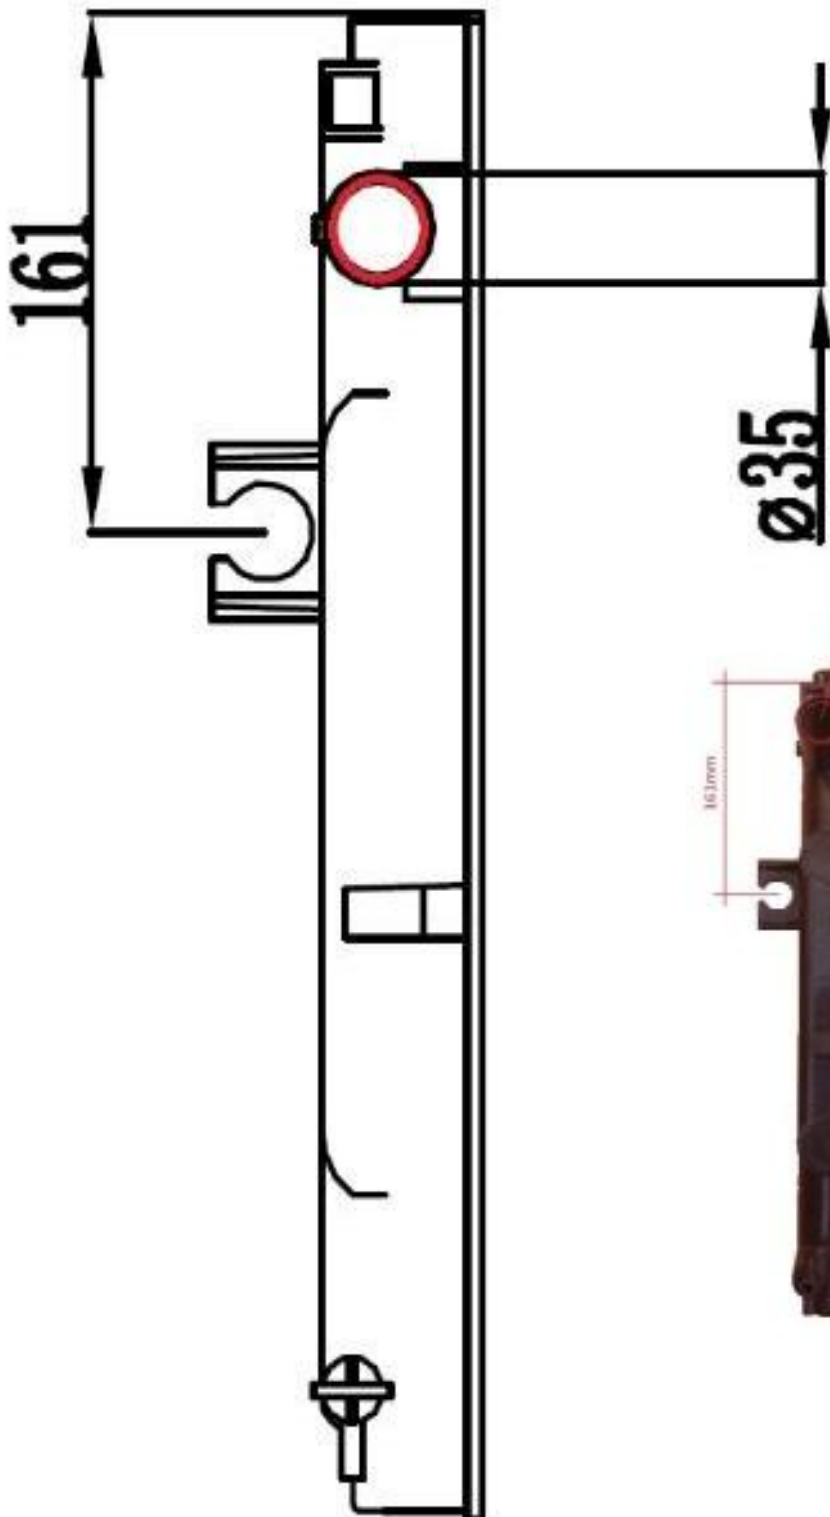

R.D. - 14T12443I - DEPÓSITO IZQ. TOYOTA FORKLIFT / KOMATSU LIFT (465 X 68.8)

16410U220171 164102342071 L239B210101 3EA0443110 3EA.04-43110

Medidas de colector: 465 x 68.8

COOL3R
Radiators & Cooling Systems