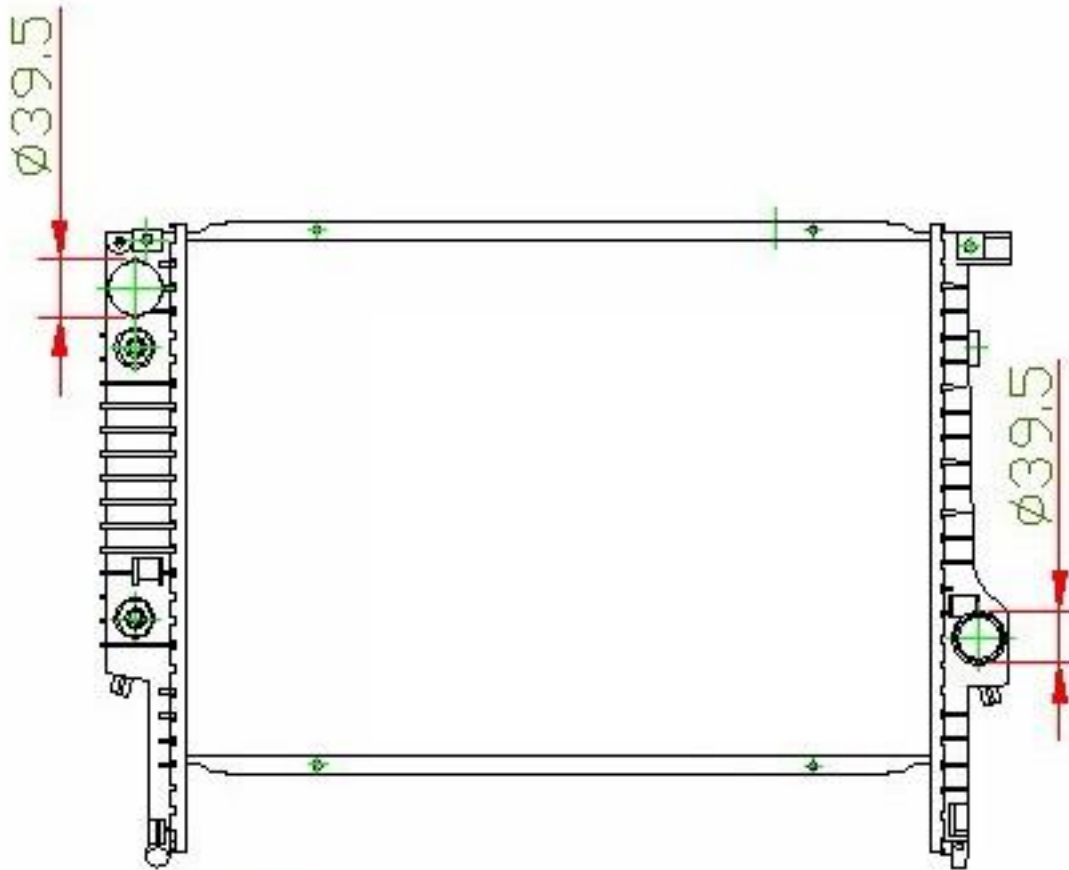

R.D. - BW170 - RADIADOR BMW E36 M3 A/T

2244074 2244647 2244648 17111712006 17111712363 17111712365 17112244073
17112244074 17112244647 17112244648 2244073 64112244739

CAMBIO AUTOMATICO

COOL3R

Radiators &
Cooling Systems