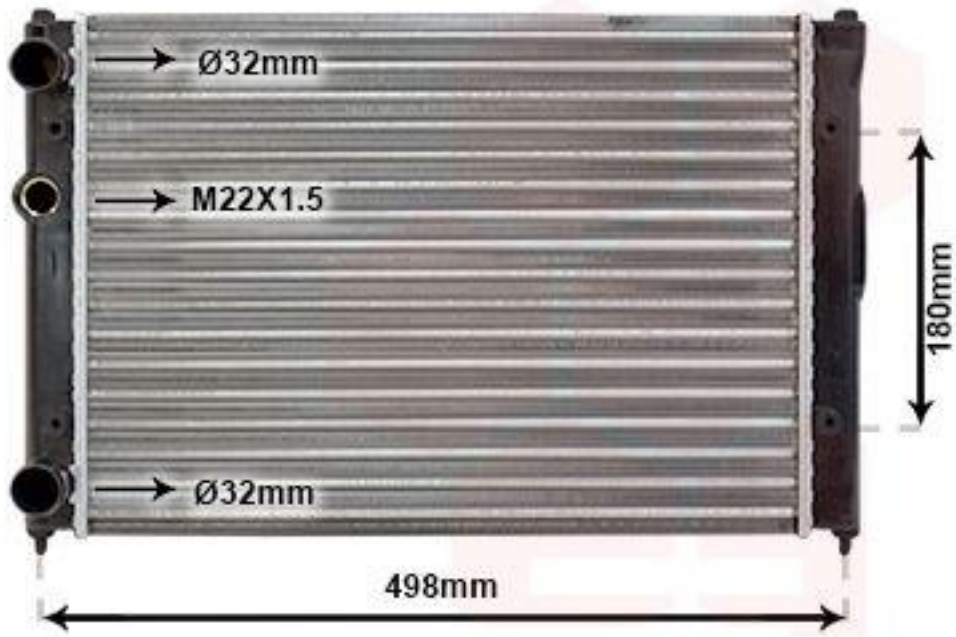

R.D. - ST686 - RADIADOR SEAT - VOLSKWAGEN

6K0121253C 6K0121253J 6K0121253R

COOL3R

Radiators &
Cooling Systems