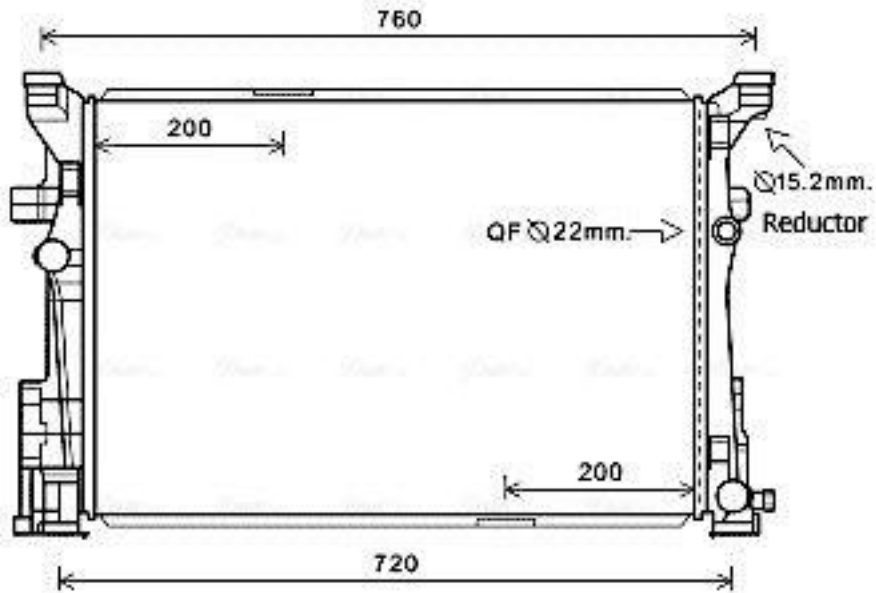

**R.D. - 1050C108B1 - RADIADOR MERCEDES W176/W245**

214105DD0A 2465001203 A2465001203

**COOL3R**

Radiators &  
Cooling Systems