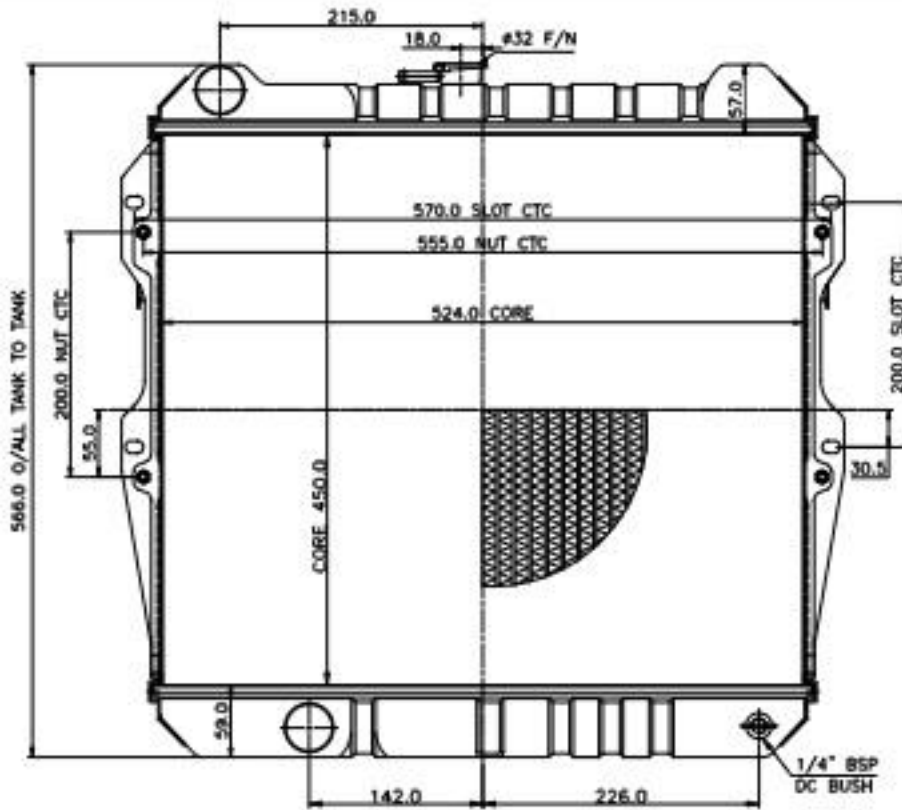

R.D. - 17011115 - RADIADOR TOYOTA HILUX 2.4D LN65

1640054340 1640054540 64613

COOL3R

Radiators & Cooling Systems