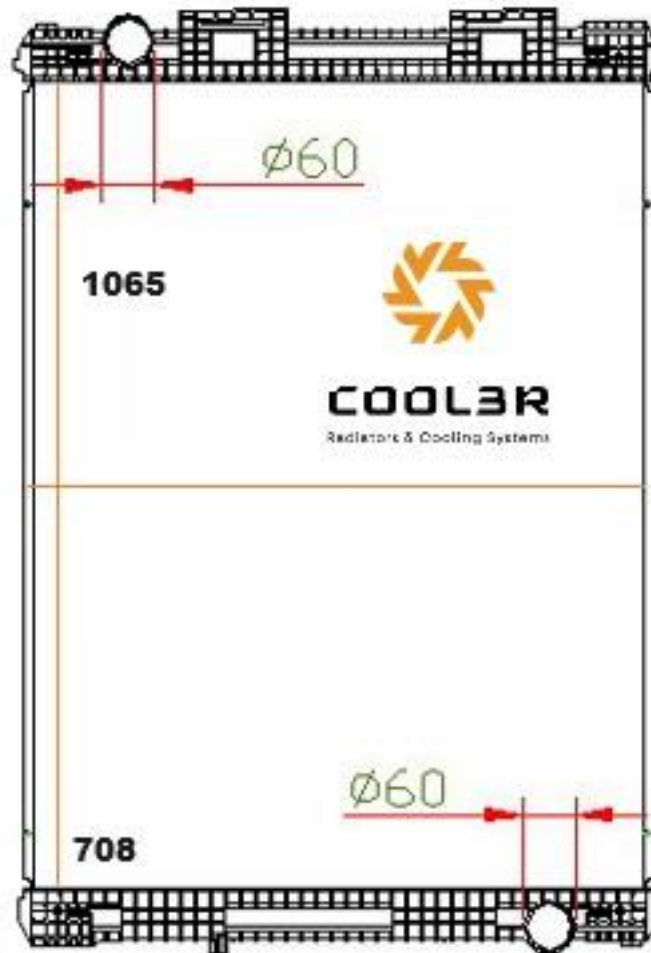

R.D. - MN005 - RADIADOR MAN F2000 - PL/AL

81061016409 81061016424 81061016440

GRUESO 48mm