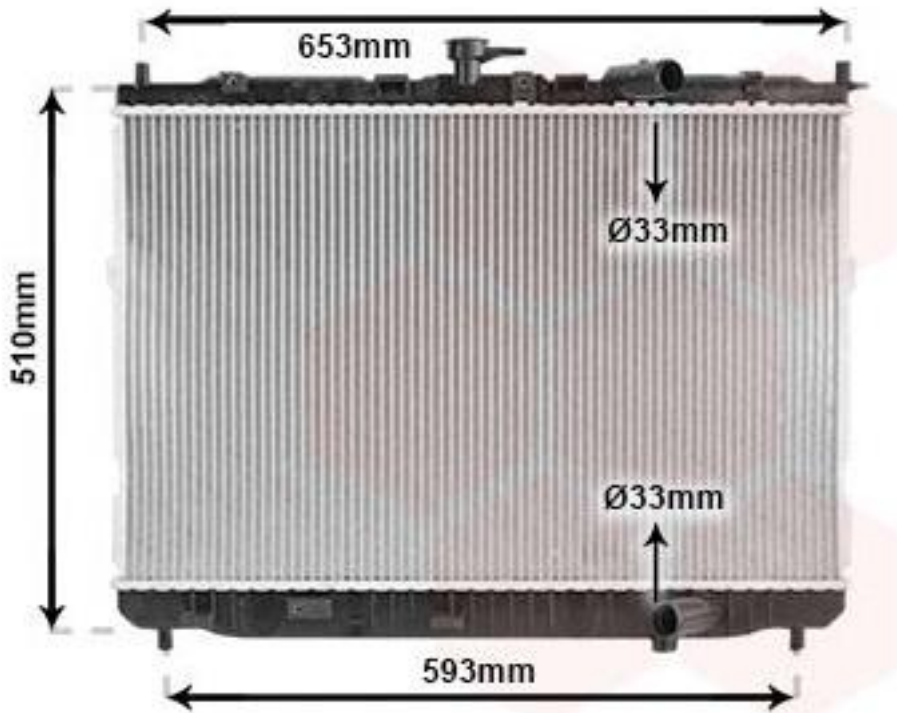

R.D. - KA639 - RADIADOR KIA CARENS 2.0CRDI

0K2KB15200 0K2KB15200A

COOL3R

Radiadores &
Cooling Systems