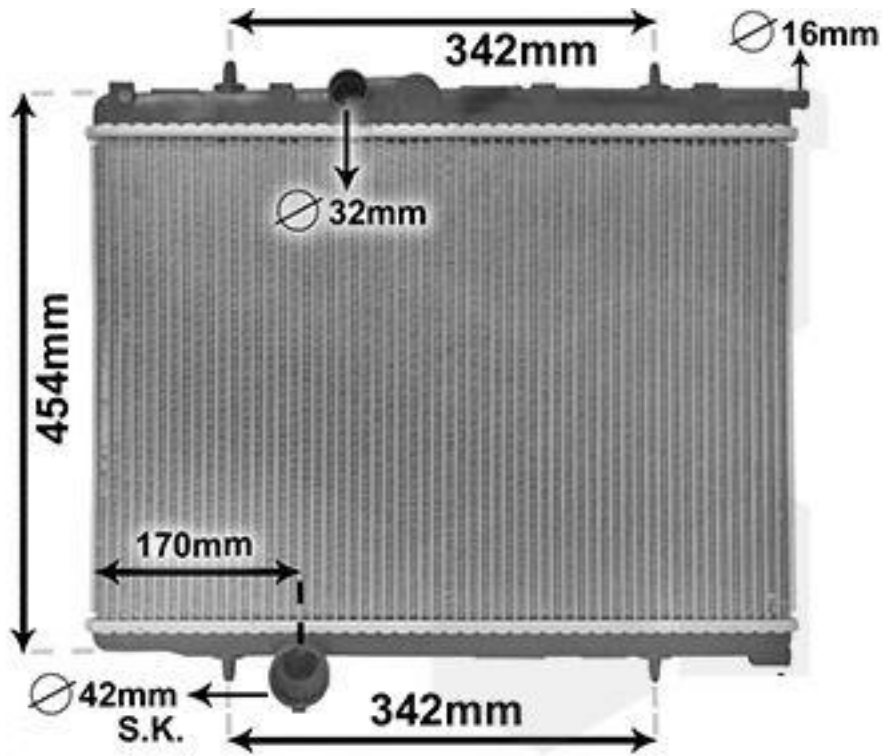

**R.D. - PE801 - RADIADOR PEUGEOT 206 2.0 16V**

133059 1330B2 1330F2 1330G6

**COOL3R**

Radiadores &  
Cooling Systems