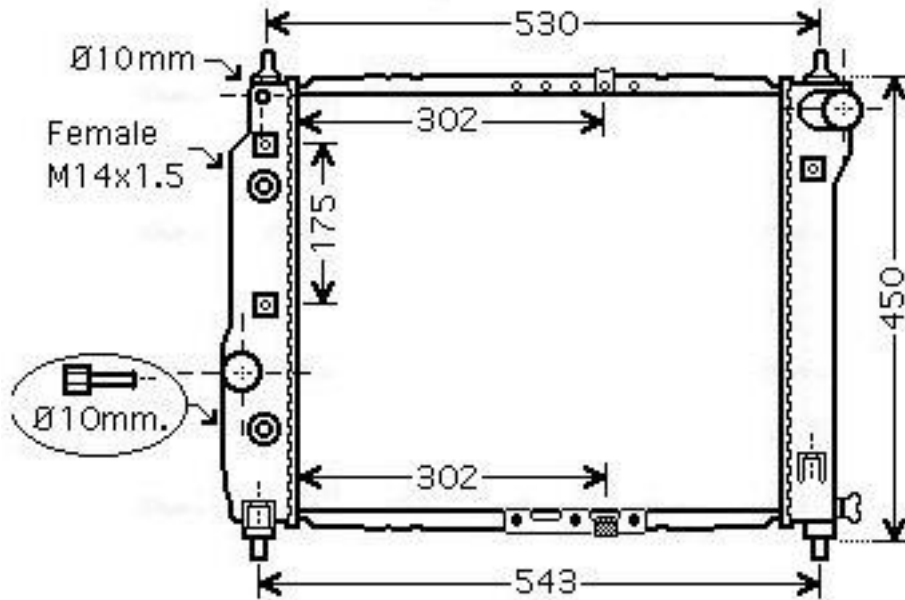

**R.D. - DW638 - RADIADOR DAEWOO KALOS 1.4 16V A/T**

42438330 96443476 96536524 96816482 96844900 96887366 P96536524

**COOLER**

Radiators &  
Cooling Systems