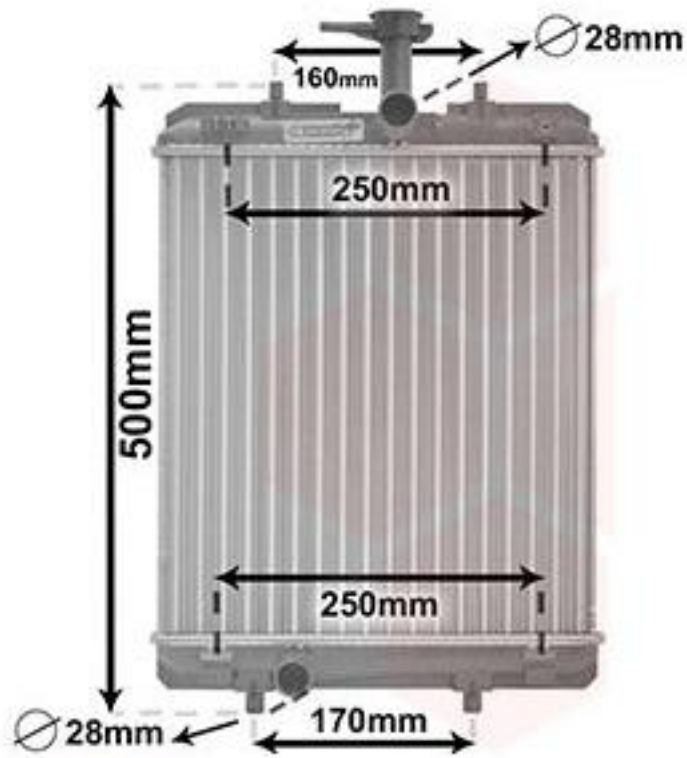

R.D. - 10230108A2 - RADIADOR CITROEN C1-PEUGEOT 107-TOYOTA AYGO

164000Q020 1330P5 164000Q010 1330P4 164000Q030 B000765180 1333C4 1333C5

COOL3R

Radiators &
Cooling Systems