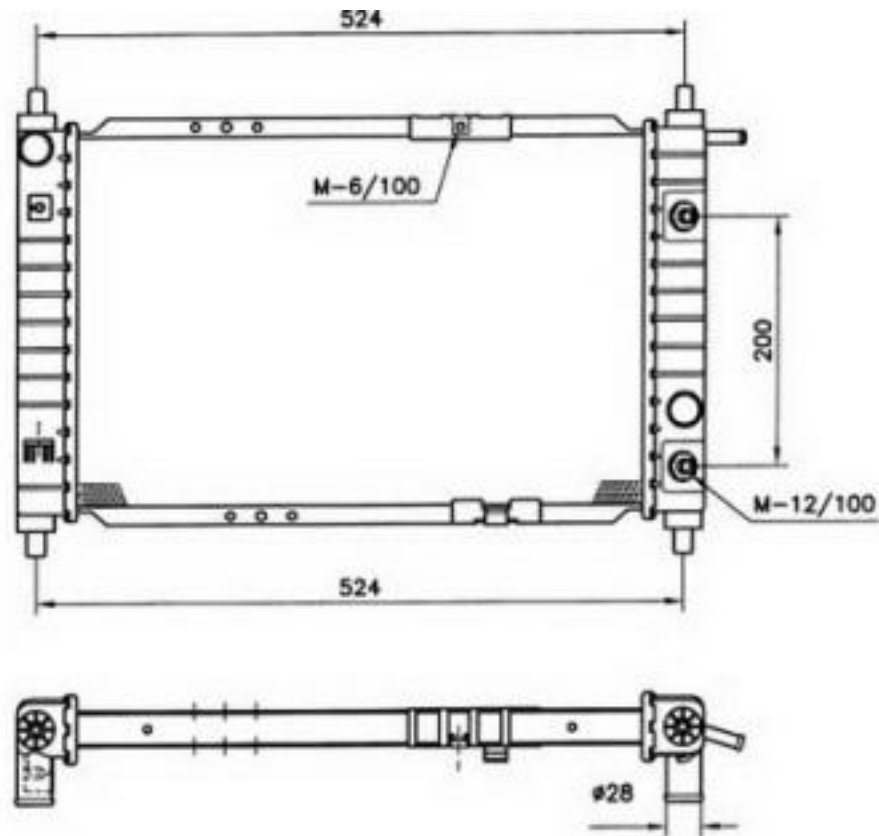

R.D. - DW251 - RADIADOR DAEWOO MATIZ A/T

96325520 96325333

COOLER

Radiators &
Cooling Systems