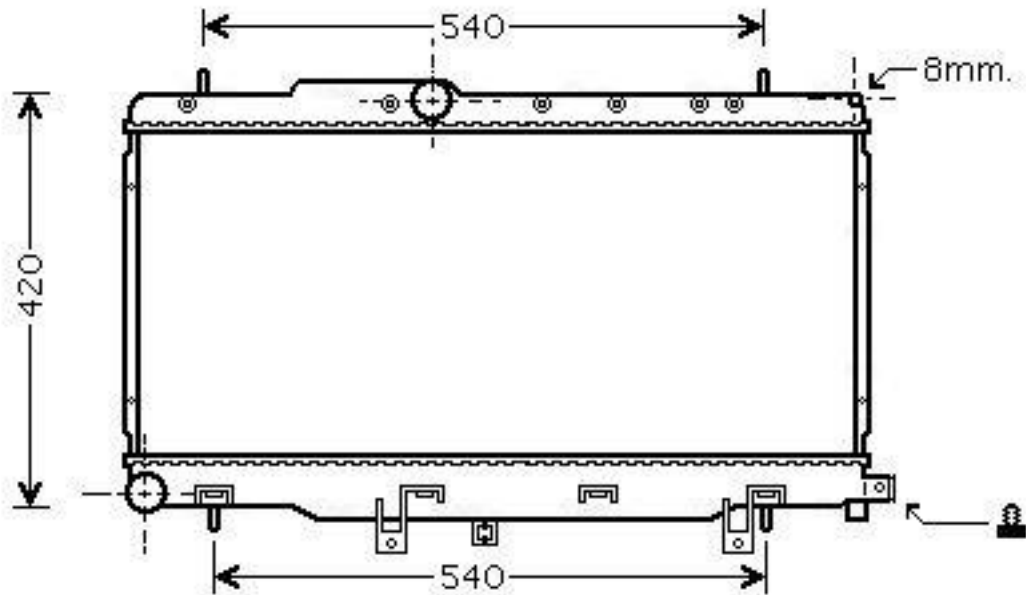

R.D. - SU057 - RADIADOR SUBARU IMPREZA 2.0 WRX

45111FE000 45119FE000

COOL3R

Radiators &
Cooling Systems