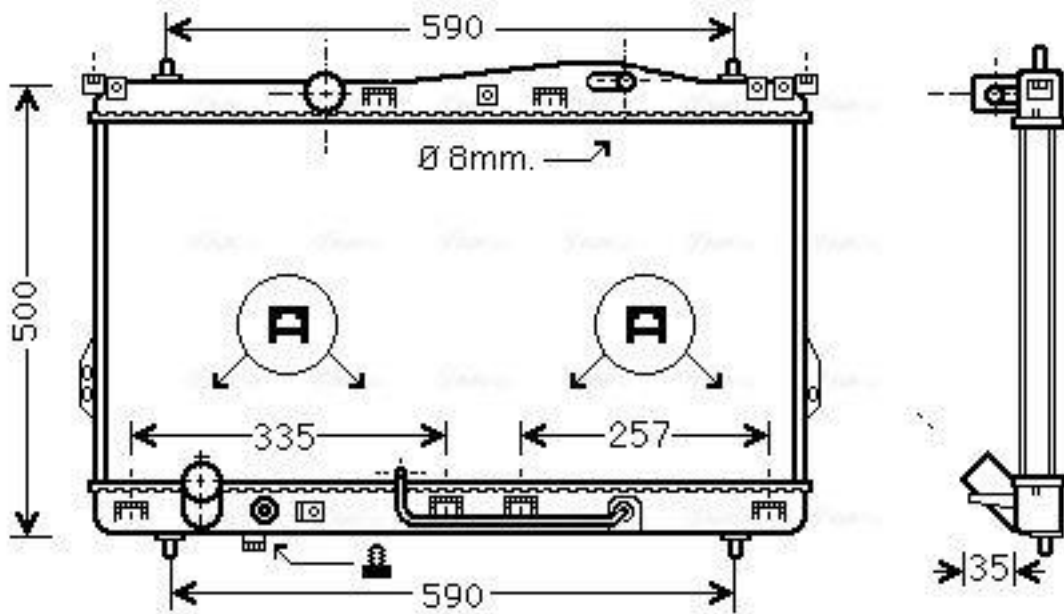

R.D. - HY354 - RADIADOR HYUNDAI TRAJET A/T

253103A000 253103A100 253103A101 253103A200 253103A201 253103A202 253103A206

COOLER

Radiators &
Cooling Systems