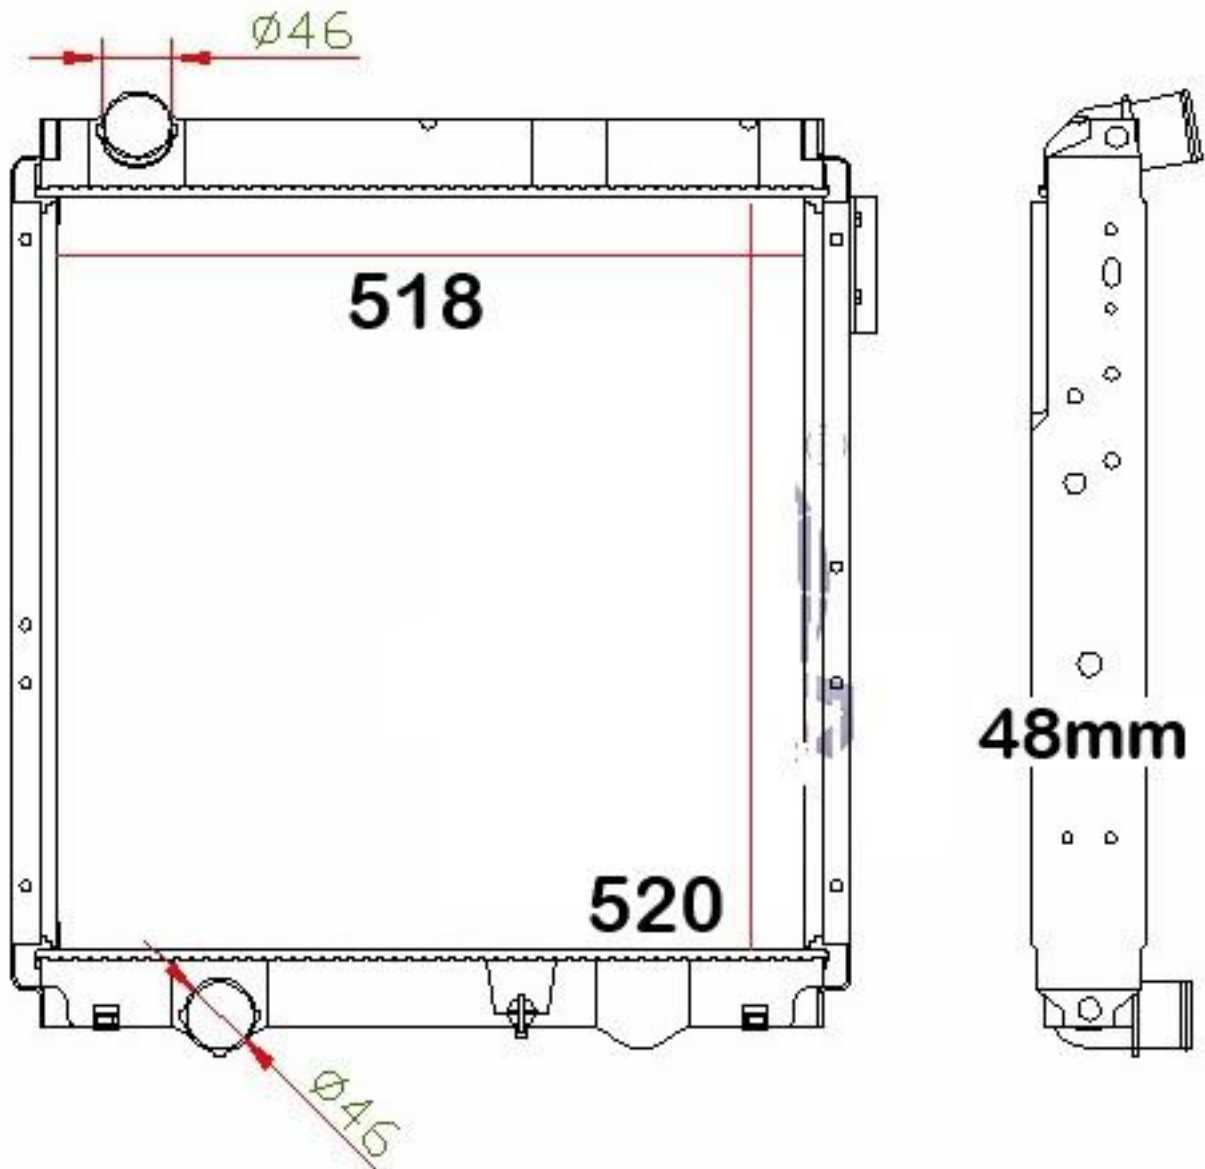

**R.D. - 1414207 - RADIADOR MITSUBISHI CANTER-FUSO PL/AL**

ME408780

PLÁSTICO-ALUMINIO  
GRUESO 48mm

**COOL3R**

Radiators &  
Cooling Systems