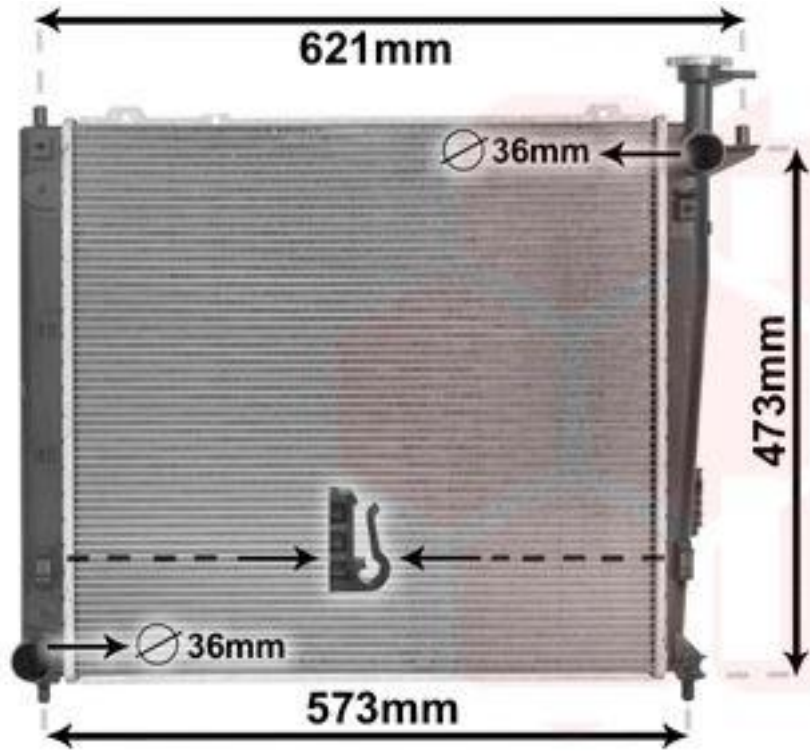

R.D. - 104172081X - RADIADOR KIA SORENTO

253102P100 253102P160

COOLER

Radiators &
Cooling Systems