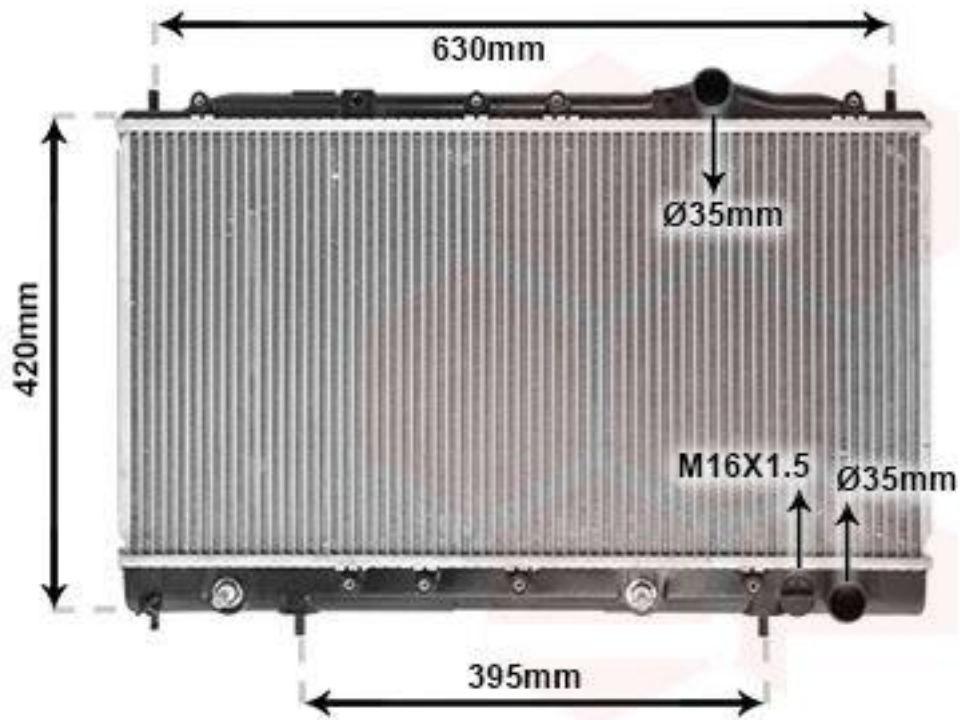

R.D. - 105239083 - RADIADOR MITSUBISHI ECLIPSE

MB538507 MB538505

COOL3R

Radiators &
Cooling Systems